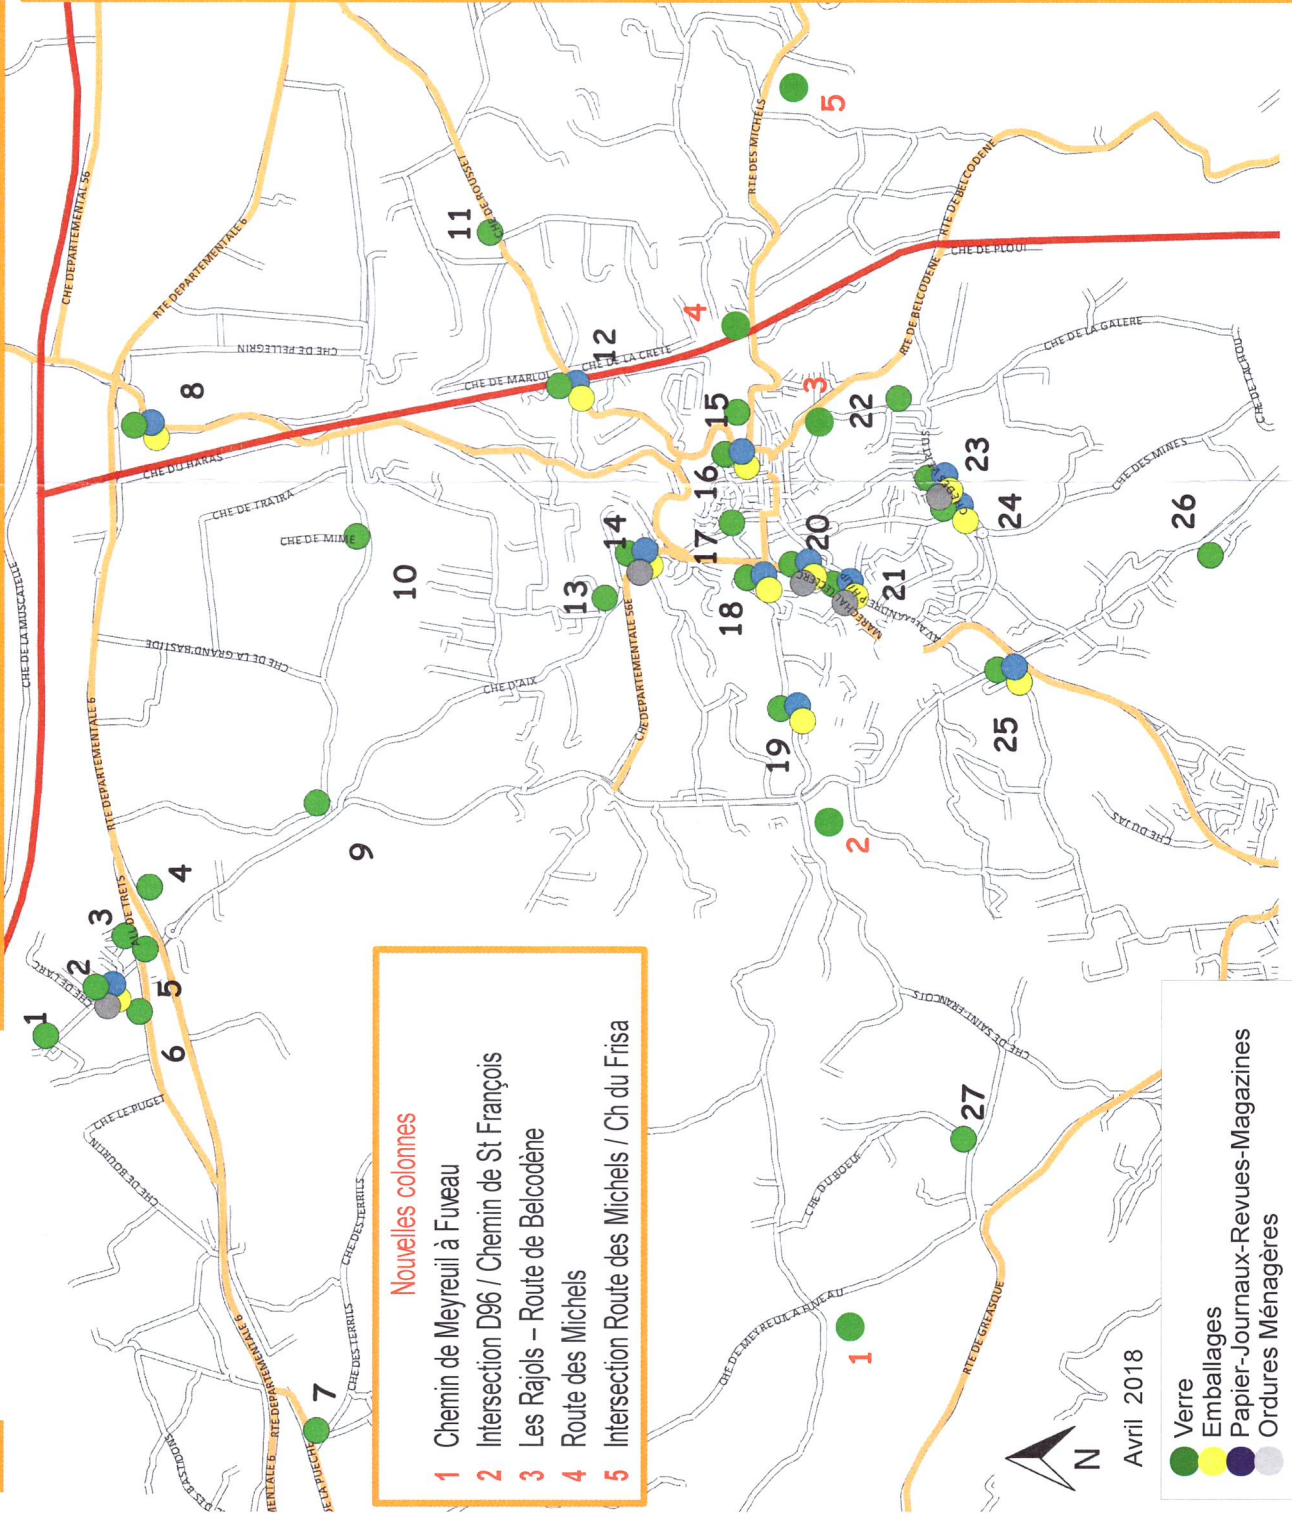

# COLONNES D'APPORT VOLONTAIRE FUVEAU

### Nouvelles colonnes

- 1 Chemin de Meyreuil à Fuveau
- 2 Intersection D96 / Chemin de St François
- 3 Les Rajols – Route de Belcodène
- 4 Route des Michels
- 5 Intersection Route des Michels / Ch du Frisa

- 1 Borgna – RD96
- 2 Intersection D96 / Impasse Aurélien
- 3 La Barque – Allée de Trets
- 4 Résidence – RD96
- 5 Intersection D96 / Chemin Sainte Victoire
- 6 La Barque – Parking Piscine
- 7 Chemin des Terrils
- 8 Aire des gens du voyage – D96
- 9 Chemin de la Grande Bastide
- 10 Intersection Ch Grande Bastide / Ch de Mime
- 11 Intersection Ch de Rousset / Ch des Long cols
- 12 Intersection D46 / Chemin du Haut Vallon
- 13 Chemin d'Aix Face Chemin des Chênes
- 14 Cimetièrre – Chemin du Cros Pont
- 15 Fiorentina – Route des Michels
- 16 Ecole Arthur Rimbaud
- 17 Rue Adjudant Marc Scudo
- 18 Gare Routière – Avenue Guérin Marchi
- 19 Bégude – Chemin St François
- 20 Avenue du Maréchal Leclerc
- 21 Les Bassins – Rue Alexandre Philippe
- 22 Chemin du Goi
- 23 Stade – Chemin des Vertus
- 24 Collège Font d'Aurumy – Chemin de Masse
- 25 Chemin du Jas de Bassas
- 26 Cité Brogilum – RD96
- 27 Intersection Ch du Boeuf / Ch de Meyreuil