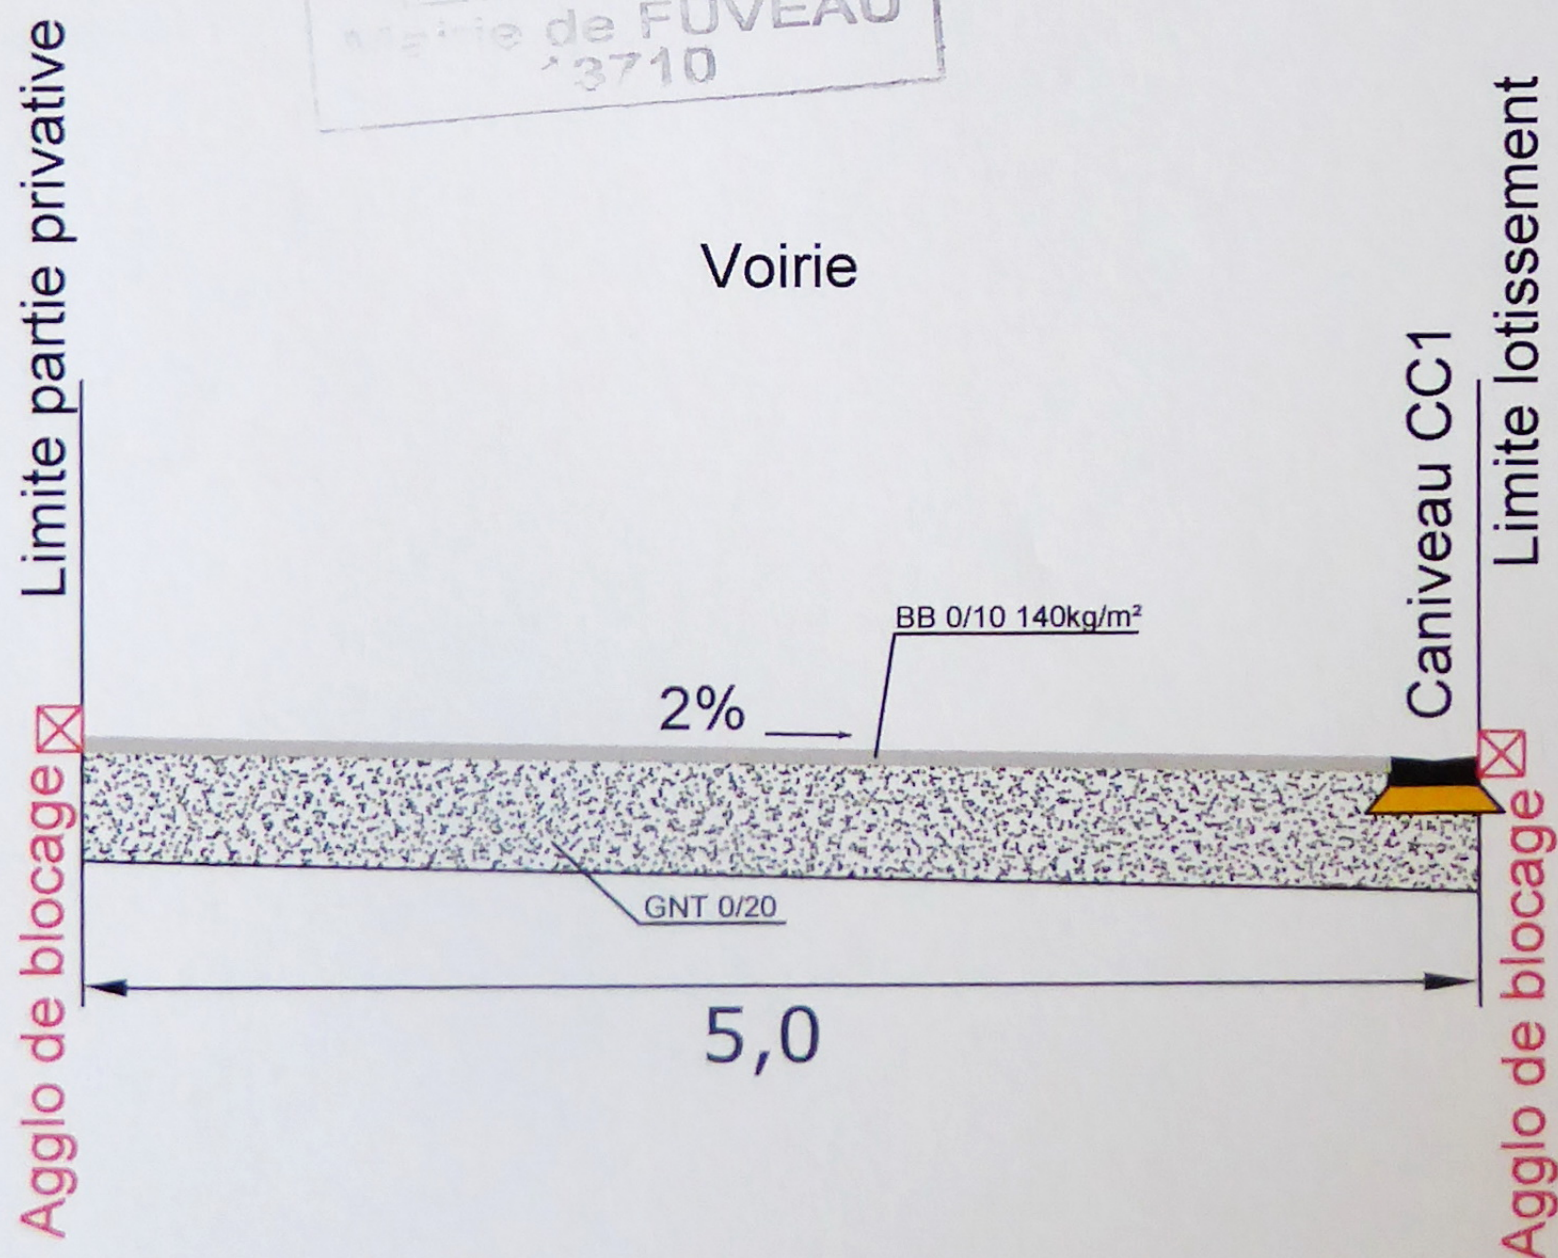

PA8 Annexe

Lotissement
"Cary"

Profil en travers de la chaussée
Echelle 1/50

VU POUR ETRE ANNEXÉ
A L'ARRÊTÉ DE CE JOUR

12 AOUT 2020

PA.8

Coupe C-C' du local d'ordures ménagères
(Echelle : 1/10)

DEPARTEMENT DES BOUCHES-DU-RHONE
COMMUNE DE FUYEAU
Lieu-Dit : Saint-François

Lotissement "Cary"

Date : Février 2020
Réf : 6049

ARRIVÉE LE :
27 FEV. 2020
Mairie de FUYEAU
13710

VU POUR ETRE ANNEXÉ
A L'ARRÊTÉ DE CE JOUR
12 AOUT 2020

muret agglo 10cm
enduit blanc cassé

C

C'

conteneur

(H = 117cm)

(P = 78cm)

(L = 128cm)

-1.20-

voie

pente

espace vert

-1.00-